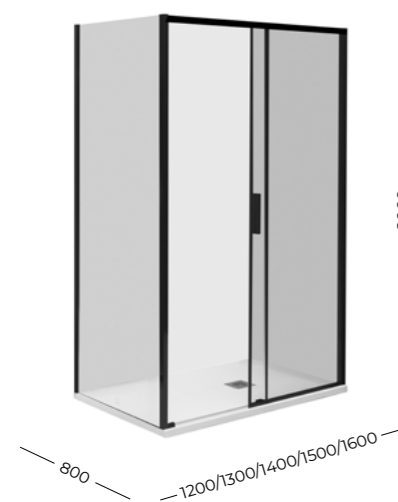

СЕРИЯ Pleasure

225498

AE60-N-120H200U-BT Aquanet Pleasure,
дверь в нишу 1200 мм, профиль черн. мат.,
стекло прозр.

225499

AE60-N-130H200U-BT Aquanet Pleasure,
дверь в нишу 1300 мм, профиль черн. мат.,
стекло прозр.

225500

AE60-N-140H200U-BT Aquanet Pleasure,
дверь в нишу 1400 мм, профиль черн. мат.,
стекло прозр.

273599

AE60-N-150H200U-BT Aquanet Pleasure,
дверь в нишу 1500 мм, профиль черн. мат.,
стекло прозр.

273600

AE60-N-160H200U-BT Aquanet Pleasure,
дверь в нишу 1600 мм, профиль черн. мат.,
стекло прозр.

СПЕЦИФИКАЦИЯ

Стекло – двери 8 мм, боковины 6 мм.

Ролик – двойной, интегрир., металл.

Ручка – металл.

Профиль – алюминий, черный.

225501

AE60-F-80H200U-BT Aquanet
Pleasure, боковое стекло 800 мм,
для комбинаций с откатной дверью

233148

AE60-F-90H200U-BT Aquanet
Pleasure, боковое стекло 900 мм,
для комбинаций с откатной дверью

233149

AE60-F-100H200U-BT Aquanet
Pleasure, боковое стекло 1000 мм,
для комбинаций с откатной дверью