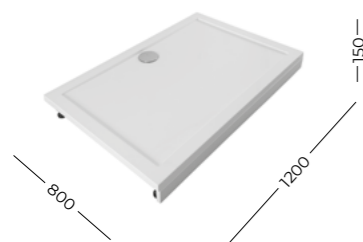

168430
Alfa/Delta
Душевой поддон
1200x800x150 мм
+ панель

Материал: литые мрамор.
Ножки для душевого поддона в сборе.
Крепёж фронтальной панели.
Сифон для душевого поддона, хром
**ПРОТЕСТИРОВАННЫЕ НАГРУЗКИ:
не менее 250 кг**

Alfa/Delta