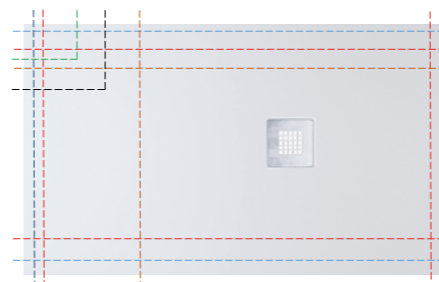

Примеры нарезки поддона в размер:

Pleasure NEW

Дизайн поддона оптимален для нарезки.

Возможны различные конфигурации, вырезы под колонны, срезу под углом, и т.д.