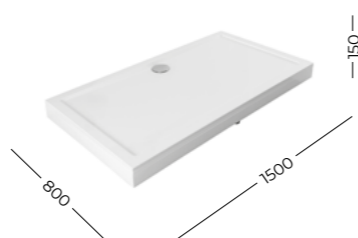

172469
Alfa/Delta
Душевой поддон
1500x800x150 мм
+ панель