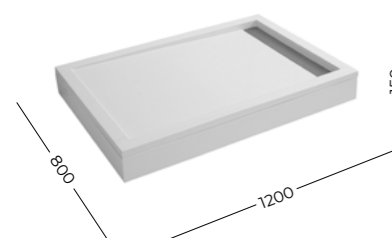

ПОДДОНЫ ЛИТЬЕВОЙ МРАМОР

Stone lite

215080
Stone lite
Душевой поддон
900x900x150 мм
литьевой мрамор,
четверть круга
R 550
+панель

229268
Stone lite
Душевой поддон
1000x1000x150 мм
литьевой мрамор,
четверть круга
R 550
+панель