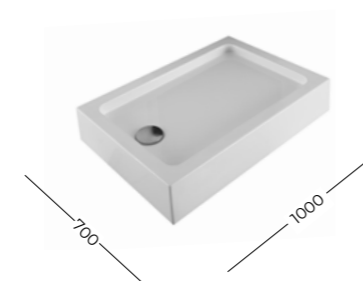

265564
Aquanet GL180
Душевой поддон
1000x700x180 мм