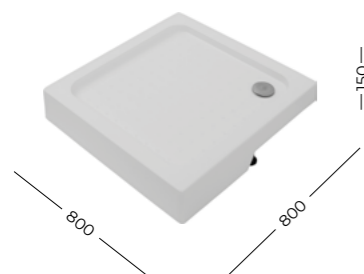

265571
Aquanet GL180
Душевой поддон
900x900x180 мм
четверть круга

265564
Aquanet GL180
Душевой поддон
1000x700x180 мм

265565
Aquanet GL180
Душевой поддон
1200x800x180 мм

АКРИЛОВЫЕ ПОДДОНЫ

HX

180693
Aquanet HX108
Душевой поддон
800x800x150 мм