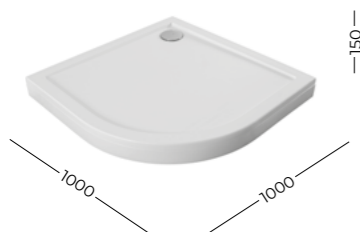

ПОДДОНЫ
ЛИТЬЕВОЙ МРАМОР

Alfa/Delta

184958
Alfa/Delta
Душевой поддон
1000x1000x150 мм
R 550
угловой
четверть круга
+ панель