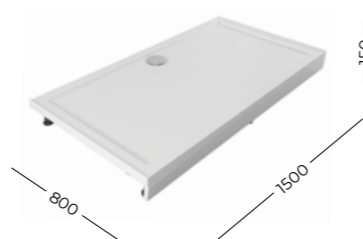

Alfa/Delta

ПОДДОНЫ
ЛИТЬЕВОЙ МРАМОР

Gamma/Beta

176118
Gamma/Beta
поддон
900x900x150 мм
CUBE
с бортиком
+ панель

176905
Gamma/Beta
поддон
1400x800x150 мм
с бортиком
+ панель

185436
Gamma/Beta
Душевой поддон
1000x1000x150 мм
CUBE
с бортиком
+ панель