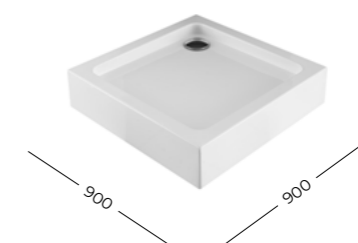

GL

GL

265562
Aquanet GL180
Душевой поддон
1000x1000x180 мм

265566
Aquanet GL180
Душевой поддон
1200x800x180 мм L
четверть круга

265568
Aquanet GL180
Душевой поддон
800x800x180 мм

265570
Aquanet GL180
Душевой поддон
900x900x180 мм