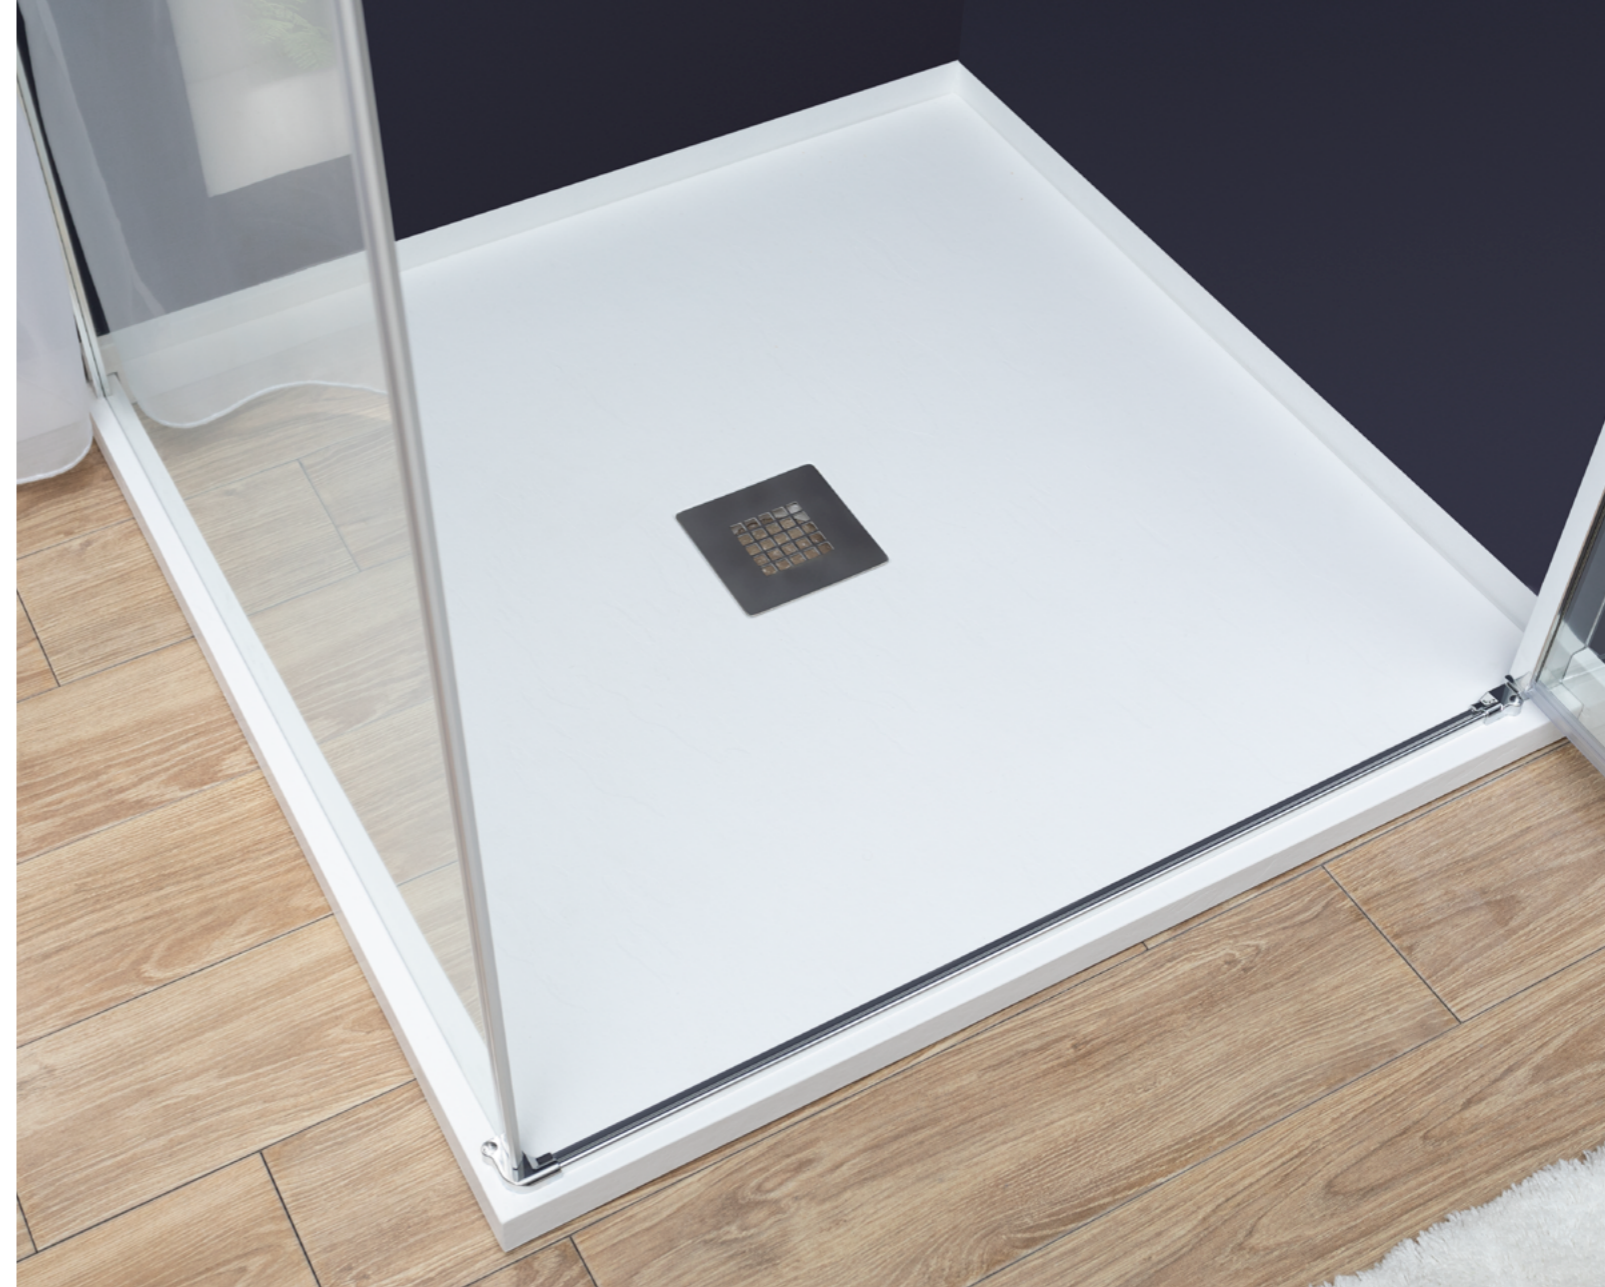

ПОДДОНЫ ЛИТЬЕВОЙ КАМЕНЬ

Материал: литевой камень.
Квадратная или прямоугольная крышка/накладка сифона из нерж.стали в комплекте, упакована с поддоном.
ВНИМАНИЕ: сифон Ф90 приобретается отдельно

900x900x30

900

255436

001 Pleasure NEW
900x900x30 мм
крышка из нерж., без сифона
белый камень

Белый Серый Черный

258888

001G Pleasure NEW
900x900x30 мм
крышка из нерж., без сифона
серый камень

258874

001B Pleasure NEW
900x900x30 мм
крышка из нерж., без сифона
черный камень

900

255441

007 Delight NEW
900x900x30 мм
крышка из нерж., без сифона
белый камень

258882

007G Delight NEW
900x900x30 мм
крышка из нерж., без сифона
серый камень

258896

007B Delight NEW
900x900x30 мм
крышка из нерж., без сифона
черный камень

900

1000x1000x30

1000

2556322

001.1 Pleasure NEW
1000x1000x30 мм
крышка из нерж., без сифона
белый камень

Белый Серый Черный

258875

001.1G Pleasure NEW
1000x1000x30 мм
крышка из нерж., без сифона
серый камень

258889

001.1B Pleasure NEW
1000x1000x30 мм
крышка из нерж., без сифона
черный камень

1000

МАТЕРИАЛ: Литевой камень. Визуальное и тактильное восприятие изделия как натуральный камень, не как стандартные литевые поддоны.

ЭКОЛОГИЧНОСТЬ: Наполнение внутренней структуры поддона минеральными компонентами, а не смесями непонятного происхождения.

ТЕХНИЧЕСКИЕ ХАРАКТЕРИСТИКИ: Поддоны изготовлены из смолы сантехнического назначения, специально разработанной для мест, где необходимо максимальное сопротивление против химических агентов и перепадов температур. Характеризуется противоскользящим свойством и нулевым водопоглощением, поверхность изделий сверхустойчива к возможным царапинам, износу и химической агрессии.

НАДЕЖНОСТЬ: Вес изделия более чем на 20% выше, чем у поддонов из литевого мрамора, поддон 120x80 весит более 50 кг. Слой Гелькоута до 2х мм.

УНИВЕРСАЛЬНОСТЬ РАЗМЕРОВ: Опционально – корректировка монтажного размера, нарезка по чертежу заказчика.

ЕВРОПЕЙСКИЕ ТЕХНОЛОГИИ И УРОВЕНЬ КАЧЕСТВА: Сделано в России по технологии PLASVINA HIDRONATUR, Испания, Валенсия.

Качество покрытия соответствует европейскому стандарту EN14688 и подтверждено положительным заключением лаборатории Европейского Научно-Технического Центра Строительства (Франция).

ДИЗАЙН: 2 линейки – PLEASURE и DELIGHT, в классическом и современном стиле. Крышка сифона с накладкой из нержавеющей стали №316

ЦЕНА: - 50% от аналогов Польских и Словенских производителей.