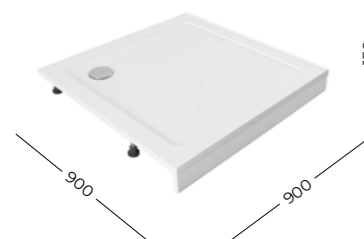

ПОДДОНЫ
ЛИТЬЕВОЙ МРАМОР

Gamma/Beta

176118
Gamma/Beta
поддон
900x900x150 мм
CUBE
с бортиком
+ панель