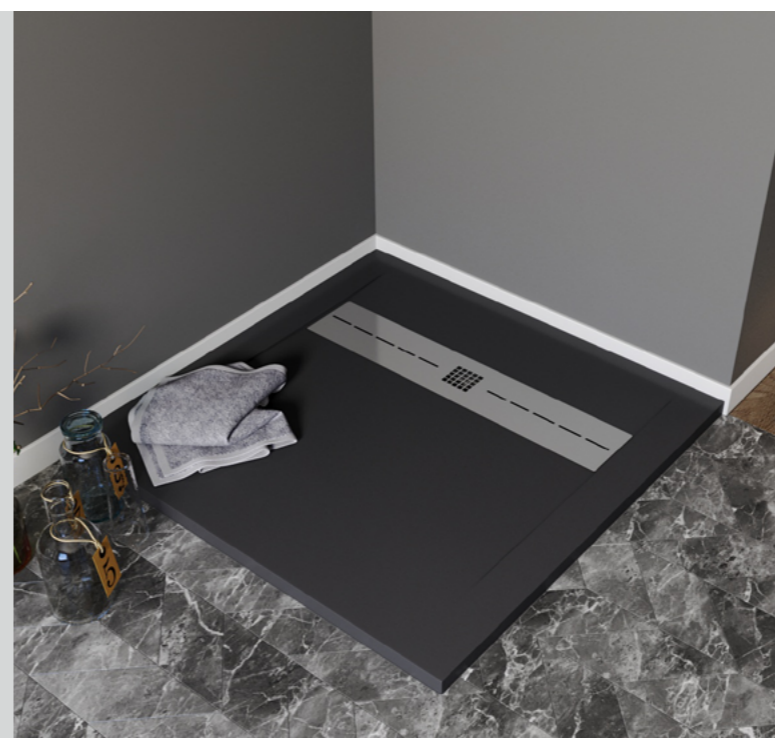

СПЕЦИФИКАЦИЯ

Стекло – 5 мм, прозр. с Easy
Clean (защита от известковых
отложений).

Профиль – алюминий, петли
– латунь, хром.

AG

ПОДДОНЫ ЛИТЬЕВОЙ КАМЕНЬ

СЕРИЯ Pleasure и Delight

- ✓ ЛИТЬЕВОЙ СТРУКТУРНЫЙ КАМЕНЬ
- ✓ ШИРОКИЙ РАЗМЕРНЫЙ РЯД
- ✓ ВОЗМОЖНОСТЬ КОРРЕКТИРОВКИ РАЗМЕРОВ