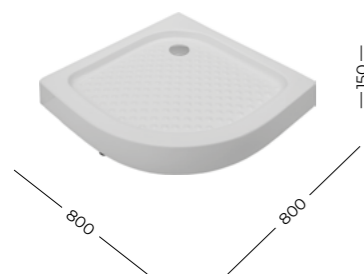

265571
Aquanet GL180
Душевой поддон
900x900x180 мм
четверть круга

265564
Aquanet GL180
Душевой поддон
1000x700x180 мм

265565
Aquanet GL180
Душевой поддон
1200x800x180 мм

АКРИЛОВЫЕ ПОДДОНЫ

HX

180693
Aquanet HX108
Душевой поддон
800x800x150 мм