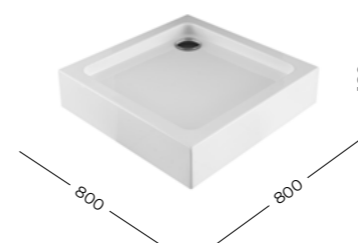

GL

GL

265562
Aquanet GL180
Душевой поддон
1000x1000x180 мм

265566
Aquanet GL180
Душевой поддон
1200x800x180 мм L
четверть круга

265568
Aquanet GL180
Душевой поддон
800x800x180 мм

265570
Aquanet GL180
Душевой поддон
900x900x180 мм