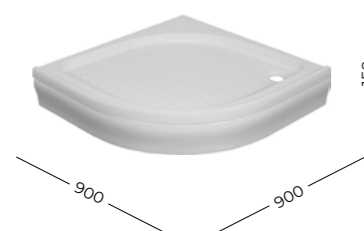

Персона

130814
Персона
Душевой поддон
900x900x150 мм
R 550
угловой
четверть круга
+ панель

Материал: литьевой мрамор.
Ножки для душевого поддона в сборе.
Крепёж фронтальной панели.
Сифон для душевого поддона, хром
**ПРОТЕСТИРОВАННЫЕ НАГРУЗКИ:
не менее 250 кг**