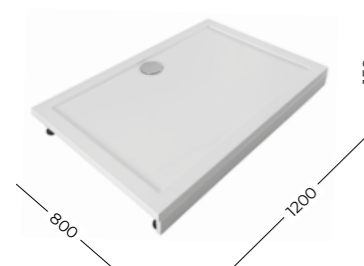

176904
Gamma/Beta
Душевой поддон
1200x800x150 мм
с бортиком
+ панель

Материал: литые мрамор.
Ножки для душевого поддона в сборе.
Крепёж фронтальной панели.

Сифон для душевого поддона, хром
**ПРОТЕСТИРОВАННЫЕ НАГРУЗКИ:
не менее 250 кг**

АQ