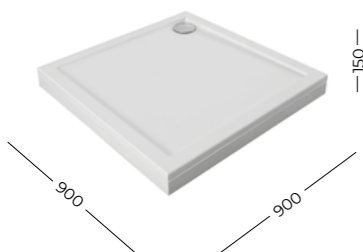

168433
Alfa/Delta
Душевой поддон
900x900x150 мм
CUBE
+ панель