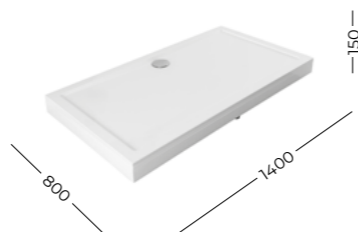

172468
Alfa/Delta
Душевой поддон
1400x800x150 мм
+ панель