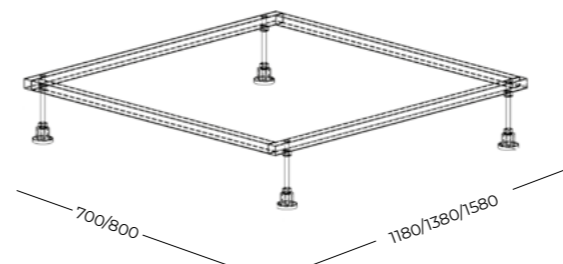

КОМПЛЕКТУЮЩИЕ

Каркасы:

267175
0.1 Каркас для литьевого поддона 900x900 мм,
монтаж.размер 880x880 мм, нерж.сталь

267176
0.2 Каркас для литьевого поддона 1000x1000 мм,
монтаж.размер 980x980мм, нерж.сталь