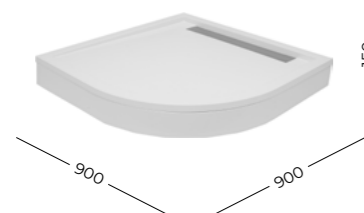

ПОДДОНЫ ЛИТЬЕВОЙ МРАМОР

Stone lite

215080
Stone lite
Душевой поддон
900x900x150 мм
литьевой мрамор,
четверть круга
R 550
+панель