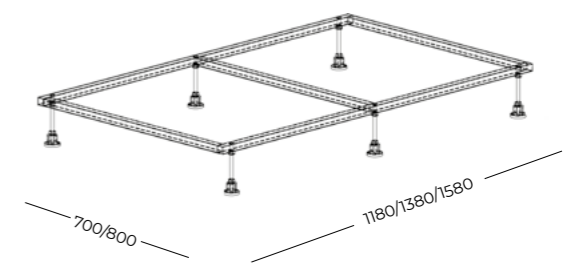

267176
0.2 Каркас для литьевого поддона 1000x1000 мм,
монтаж.размер 980x980мм, нерж.сталь

267177
0.3 Каркас для литьевого поддона 1200x800 мм,
монтаж.размер 1180x700 мм, нерж.сталь

267178
0.4 Каркас для литьевого поддона 1200x900 мм,
монтаж.размер 1180x800мм, нерж.сталь