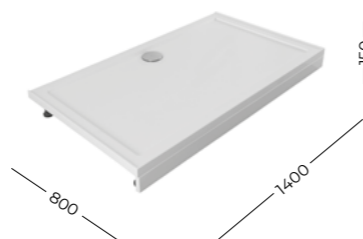

Alfa/Delta

ПОДДОНЫ
ЛИТЬЕВОЙ МРАМОР

Gamma/Beta

176118
Gamma/Beta
поддон
900x900x150 мм
CUBE
с бортиком
+ панель

176905
Gamma/Beta
поддон
1400x800x150 мм
с бортиком
+ панель

185436
Gamma/Beta
Душевой поддон
1000x1000x150 мм
CUBE
с бортиком
+ панель