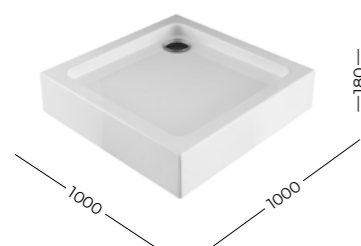

GL

GL

265562
Aquanet GL180
Душевой поддон
1000x1000x180 мм