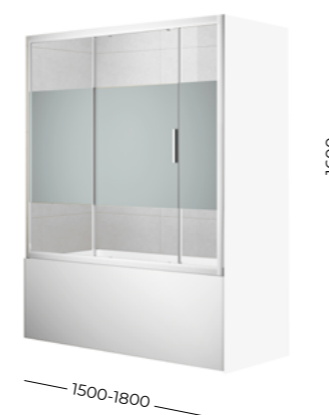

WALK IN ФИКСИРОВАННЫЕ СТЕКЛА

ШТОРКИ НА БОРТ ВАННЫ РАЗДВИЖНЫЕ

ШТОРКИ НА БОРТ ВАННЫ РАЗДВИЖНЫЕ Practic

243611

AE10-B-150H150U-CP Aquanet Practic,
шторка для ванны 1500 мм, хром, полоска, 6 мм

273601

AE10-B-155H150U-CP Aquanet Practic,
шторка для ванны 1550 мм, хром, полоска, 6 мм

243612

AE10-B-160H150U-CP Aquanet Practic,
шторка для ванны 1600 мм, хром, полоска, 6 мм

273602

AE10-B-165H150U-CP Aquanet Practic,
шторка для ванны 1650 мм, хром, полоска, 6 мм

243613

AE10-B170H150U-CP Aquanet Practic,
шторка для ванны 1700 мм, хром, полоска, 6 мм

273603

AE10-B-175H150U-CP Aquanet Practic,
шторка для ванны 1750 мм, хром, полоска, 6 мм

243614

AE10-B180H150U-CP Aquanet Practic, шторка для
ванны 1800 мм, хром, полоска, 6 мм

СПЕЦИФИКАЦИЯ

Стекло – 6 мм,
прозр./шелкография.

Ролик – двойной, металл.

Ручка – алюминий.

Профиль – алюминий, хром.

Вход – 570 мм.

Система быстрой сборки
профилей.