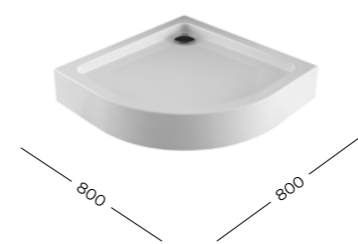

265569
Aquanet GL180
Душевой поддон
800x800x180 мм
четверть круга