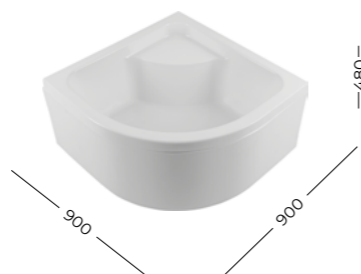

180695
Aquanet HX515
Душевой поддон
800x800x150 мм

293844
Aquanet HX515
Душевой поддон
900x900x150 мм

Optimal

293357
Aquanet Optimal
Душевой поддон
900x900x480 мм
глубокий

293351
Aquanet Optimal
Душевой поддон
900x900x480 мм
с сиденьем