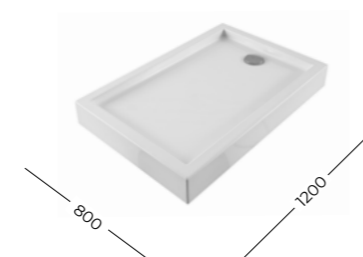

265565
Aquanet GL180
Душевой поддон
1200x800x180 мм