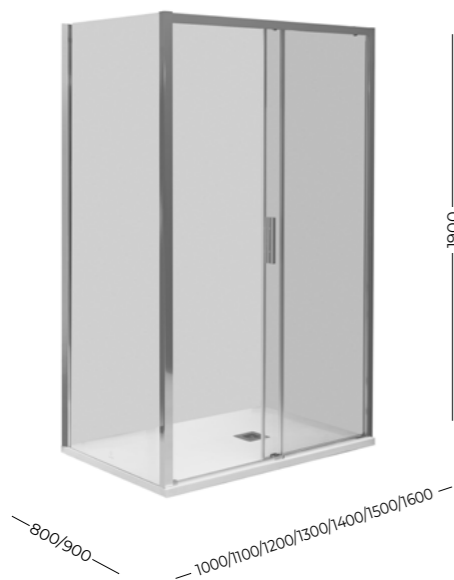

ДУШЕВЫЕ ОГРАЖДЕНИЯ РАЗДВИЖНЫЕ ДВЕРИ

СЕРИЯ *Pleasure Evo*

312532

AE65-N100-CT *Pleasure Evo*,
дверь в нишу 1000 мм,
хром/прозрач. Easy Clean

312534

AE65-N110-CT *Pleasure Evo*,
дверь в нишу 1100 мм,
хром/прозрач. Easy Clean

312536

AE65-N120-CT *Pleasure Evo*,
дверь в нишу 1200 мм,
хром/прозрач. Easy Clean

312538

AE65-N130-CT *Pleasure Evo*,
дверь в нишу 1300 мм,
хром/прозрач. Easy Clean

312540

AE65-N140-CT *Pleasure Evo*,
дверь в нишу 1400 мм,
хром/прозрач. Easy Clean

312542

AE65-N150-CT *Pleasure Evo*,
дверь в нишу 1500 мм,
хром/прозрач. Easy Clean

312544

AE65-N160-CT *Pleasure Evo*,
дверь в нишу 1600 мм,
хром/прозрач. Easy Clean

Ⓛ Правый элемент
на изображении

312546

AE65-F80-CT *Pleasure Evo*,
боковое стекло 800 мм
– для двери, хром/прозрач.
Easy Clean

312548

AE65-F90-CT *Pleasure Evo*,
боковое стекло 900 мм
– для двери, хром/прозрач.
Easy Clean

Ⓛ Левый элемент
на изображении

СПЕЦИФИКАЦИЯ

Профиль – хром.

Стекло – 6 мм прозрачное с EASY CLEAN (защита от известковых отложений).

ФУРНИТУРА – алюминиевая ручка 18 см, 2-й ролик-сверху,
нижняя направляющая ролика – снизу,
декоративный порожек двери + нижний.

Профиль ULTRA SLIM.

Скрытая ответная часть магнита в пристенном профиле.
Пристенный П-образный профиль.

Возможна корректировка монтажного размера путем обрезки профиля.