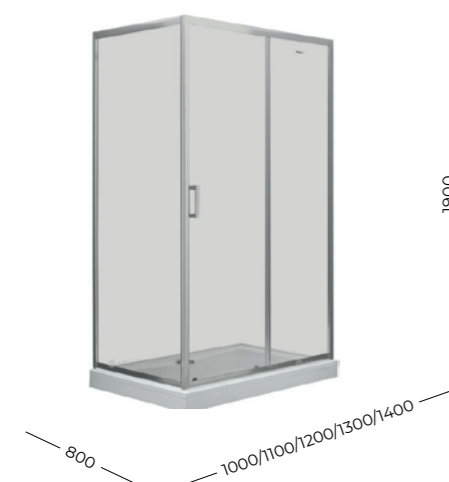

273605
SD-1100A Душ. дверь 1000 x 1900,
стекло 5 мм, прозр.

209406
SD-1200A Душ. дверь 1200 x 1900,
стекло 5 мм, прозр.

209407
SD-1300A Душ. дверь 1300 x 1900,
стекло 5 мм, прозр.

209408
SD-1400A Душ. дверь 1400 x 1900,
стекло 5 мм, прозр.

СЕРИЯ SD

273604
SD-1000A Душ. дверь 1000 x 1900,
стекло 5 мм, прозр.