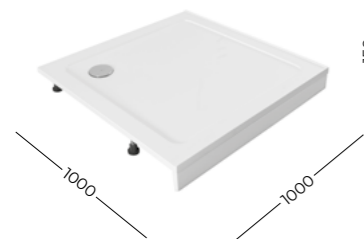

Alfa/Delta

ПОДДОНЫ
ЛИТЬЕВОЙ МРАМОР

Gamma/Beta

176118
Gamma/Beta
поддон
900x900x150 мм
CUBE
с бортиком
+ панель

176905
Gamma/Beta
поддон
1400x800x150 мм
с бортиком
+ панель

185436
Gamma/Beta
Душевой поддон
1000x1000x150 мм
CUBE
с бортиком
+ панель