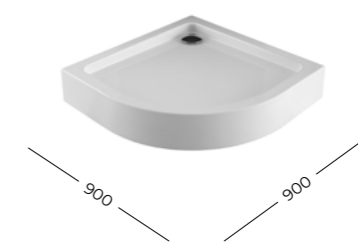

265569
Aquanet GL180
Душевой поддон
800x800x180 мм
четверть круга

265571
Aquanet GL180
Душевой поддон
900x900x180 мм
четверть круга