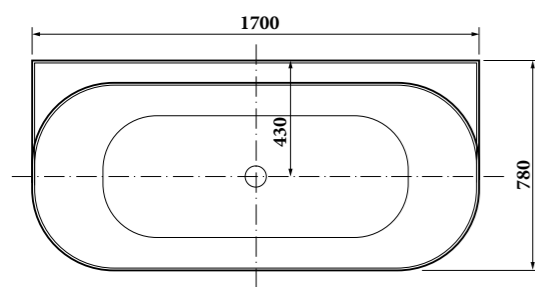

Allen Brau

PRIORITY 2 (2.31002.21)

Allen Brau

АССОРТИМЕНТ

2.31003.20 | PRIORITY 3

ванна акриловая, пристенная,
1700x780 мм, слив-перелив, белый
(259591)

2.31003.21 | PRIORITY 3

ванна акриловая, пристенная, 1700x780 мм,
слив-перелив, белый матовый
(259597)