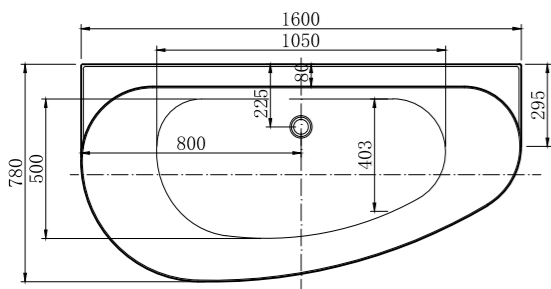

2.31005.21 B | PRIORITY 5

ванна акриловая, пристенная В,
1600x780 мм, слив-перелив, белый матовый
(287096)