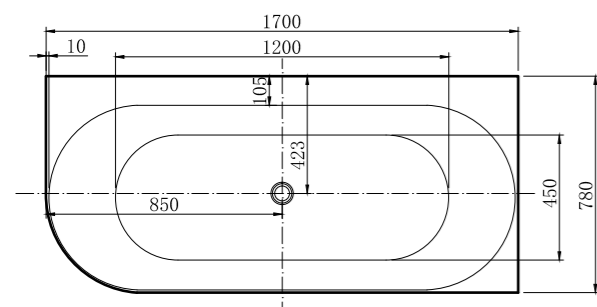

2.31004.21B | PRIORITY 4

ванна акриловая, угловая В,
1700x780 мм, слив-перелив
белый матовый (287092)