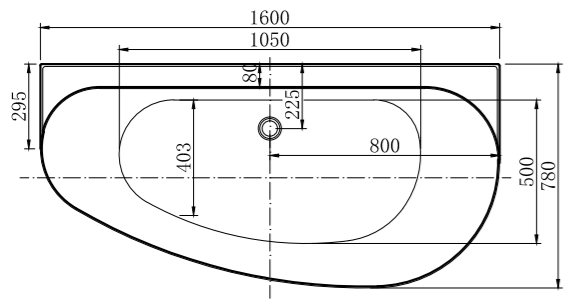

АССОРТИМЕНТ

2.31005.20 A | PRIORITY 5

ванна акриловая, пристенная А,
1600x780 мм, слив-перелив, белый
(287093)