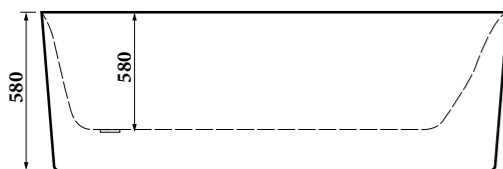

Your Choice.
Ваш выбор

АССОРТИМЕНТ

Allen Brau

АССОРТИМЕНТ

2.31001.20 | PRIORITY 1

ванна акриловая, свободностоящая,
1700x800 мм, слив-перелив, белый
(259588)

2.31001.21 | PRIORITY 1

ванна акриловая, свободностоящая,
1700x800 мм, слив-перелив, белый матовый
(259594)