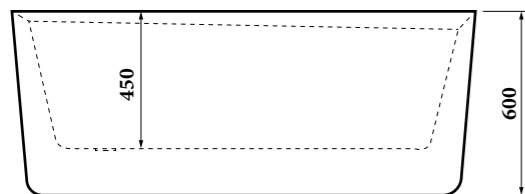

2.21003.21 | INFINITY 3

ванна акриловая, свободностоящая,
1700x780 мм, слив-перелив, белый матовый
(259599)