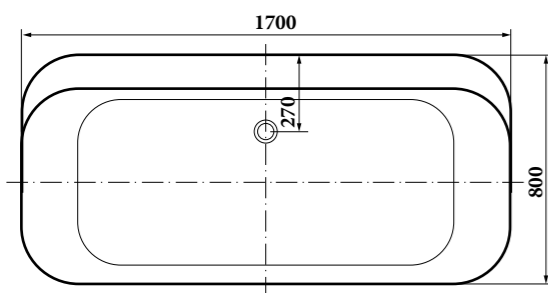

Allen Brau

PRIORITY 5

PRIORITY 5 (2.31005.21)

Allen Brau

АССОРТИМЕНТ

2.21001.20 | INFINITY 1

ванна акриловая, свободстоящая,
1700x800 мм, слив-перелив, белый
(259589)

2.21001.21 | INFINITY 1