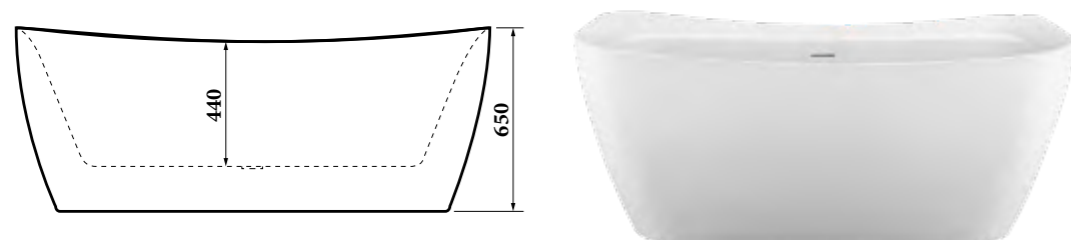

2.21002.21 | INFINITY 2

ванна акриловая, свободностоящая,
1700x780 мм, слив-перелив, белый матовый
(259598)