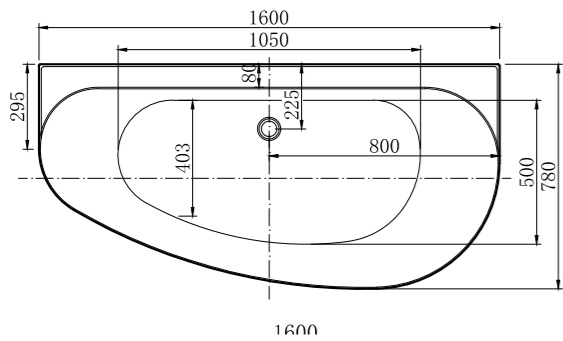

АССОРТИМЕНТ

2.31005.21 A | PRIORITY 5

ванна акриловая, пристенная А,
1600x780 мм, слив-перелив, белый матовый
(287094)