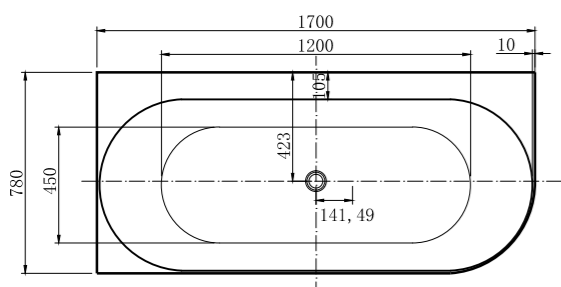

Allen Brau

PRIORITY 3

PRIORITY 3

Allen Brau

АССОРТИМЕНТ

2.31004.20A | PRIORITY 4

ванна акриловая, угловая А,
1700x780 мм, слив-перелив, белый
(287089)

2.31004.20B | PRIORITY 4