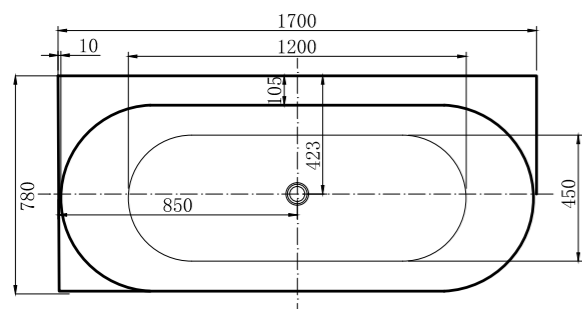

ванна акриловая, угловая В,
1700x780 мм, слив-перелив, белый
(287091)

Allen Brau

PRIORITY 4

АССОРТИМЕНТ

2.31004.21A | PRIORITY 4

ванна акриловая, угловая А,
1700x780 мм, слив-перелив, белый матовый
(287090)