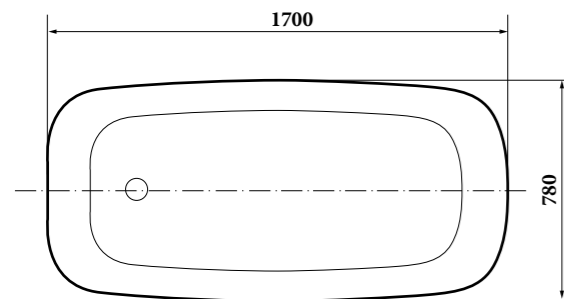

АССОРТИМЕНТ

2.21003.20 | INFINITY 3

ванна акриловая, свободностоящая,
1700x780 мм, слив-перелив, белый
(259593)