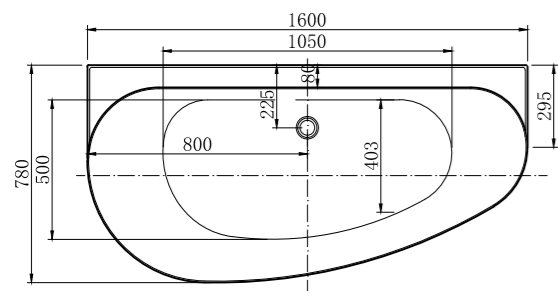

2.31005.20 B | PRIORITY 5

ванна акриловая, пристенная В,
1600x780 мм, слив-перелив, белый
(287095)