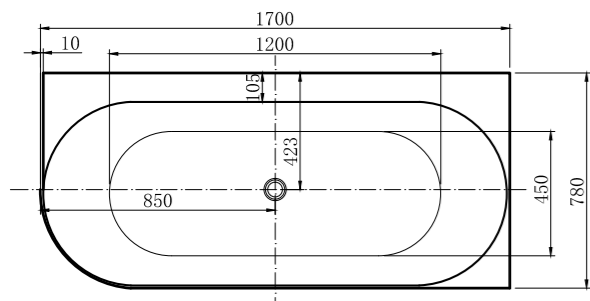

2.31004.20B | PRIORITY 4

ванна акриловая, угловая В,
1700x780 мм, слив-перелив, белый
(287091)