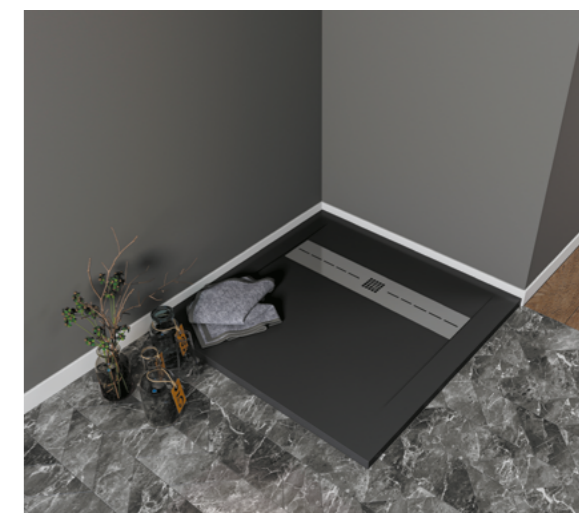

ЦВЕТА

Складская программа

Белый камень

Антрацит
RAL 7016

Под заказ

Варианты исполнения «в цвете» производятся «под заказ», 2-3 недели.

Папирус
RAL 9018

Олива
RAL 7033

Платина
RAL 7036

Синий матовый
RAL 7031

Allen Brau