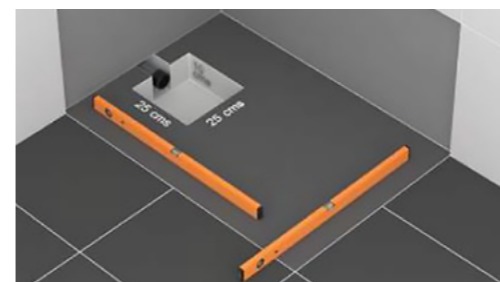

ВАРИАНТЫ МОНТАЖА №1 И №2:

ВАРИАНТЫ МОНТАЖА В УРОВЕНЬ С ПОЛОМ:

Пример финального этапа
монтажа

Пример поддона, готового к
использованию

КОМПЛЕКТУЮЩИЕ

Каркасы:

8.00001 Каркас для литьевого поддона 900x900, монтаж, размер 830x830 мм, алюминий (267183)