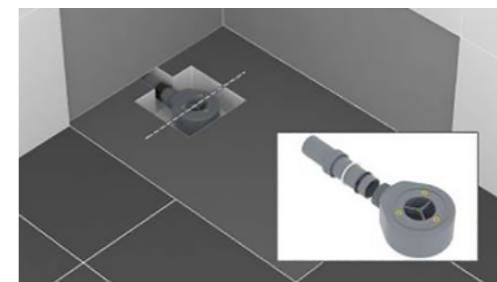

ВАРИАНТЫ МОНТАЖА №1 И №2:

ВАРИАНТЫ МОНТАЖА В УРОВЕНЬ С ПОЛОМ:

Пример финального этапа
монтажа

Пример поддона, готового к
использованию

КОМПЛЕКТУЮЩИЕ

Каркасы:

8.00001 Каркас для литьевого поддона 900x900, монтаж, размер 830x830 мм, алюминий (267183)