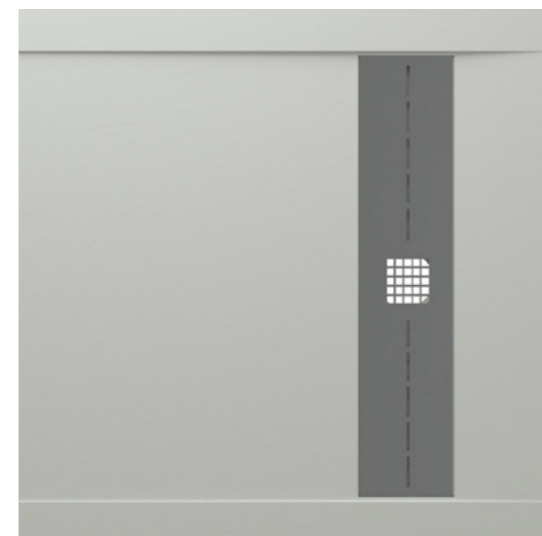

Характеризуется противоскользящим свойством и нулевым водопоглащением, поверхность изделий сверхстойчива к возможным царапинам, износу и химической агрессии.

Надежность

Вес изделия более чем на 20% выше, чем у поддонов из литьевого мрамора, поддон 120x80 весит более 50 кг. Слой гелькоута до 2х мм.

Универсальность размеров

Опционально – корректировка монтажного размера, нарезка по чертежу заказчика.

СТРУКТУРА ПОДДОНОВ
Allen Brau

Allen Brau

АССОРТИМЕНТ

PRIORITY

Allen Brau

900x800 мм
900x900 мм
1000x800 мм
1000x900 мм
1200x800 мм
1200x900 мм
1400x800 мм
1400x900 мм
1600x800 мм
1600x900 мм