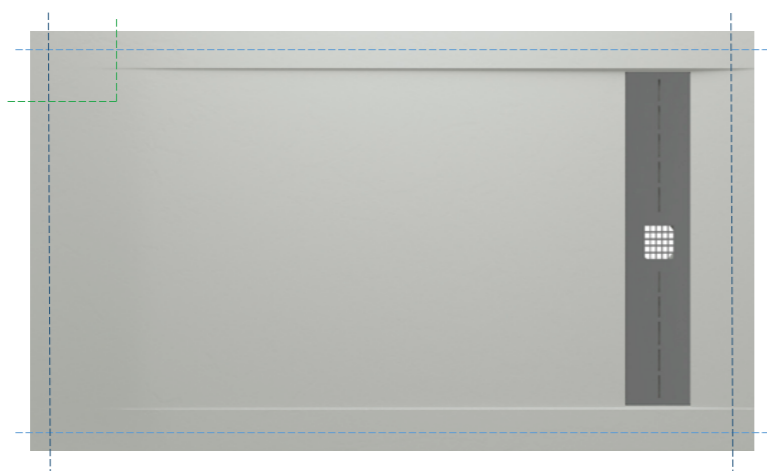

04 Над уровнем пола подиум

ВАРИАНТЫ МОНТАЖА

PRIORITY

Дизайн поддона оптимален для нарезки.
Возможны различные конфигурации:
вырезы под колонны, срезы под углом и т.д.

INFINITY

Дизайн данной серии менее адаптирован
под нарезку.