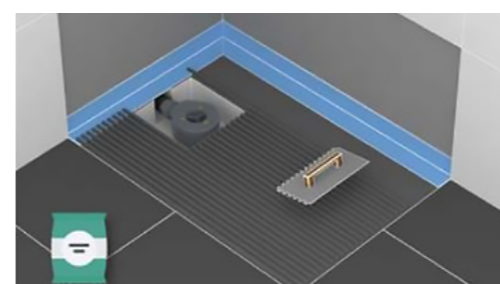

ВАРИАНТЫ МОНТАЖА №1 И №2: