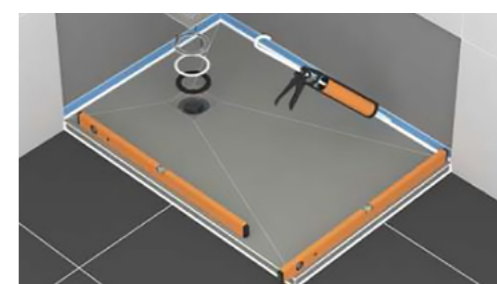

ВАРИАНТЫ МОНТАЖА №1 И №2:

ВАРИАНТЫ МОНТАЖА В УРОВЕНЬ С ПОЛОМ:

Пример финального этапа
монтажа

Пример поддона, готового к
использованию

КОМПЛЕКТУЮЩИЕ

Каркасы:

8.00001 Каркас для литьевого поддона 900x900, монтаж, размер 830x830 мм, алюминий (267183)