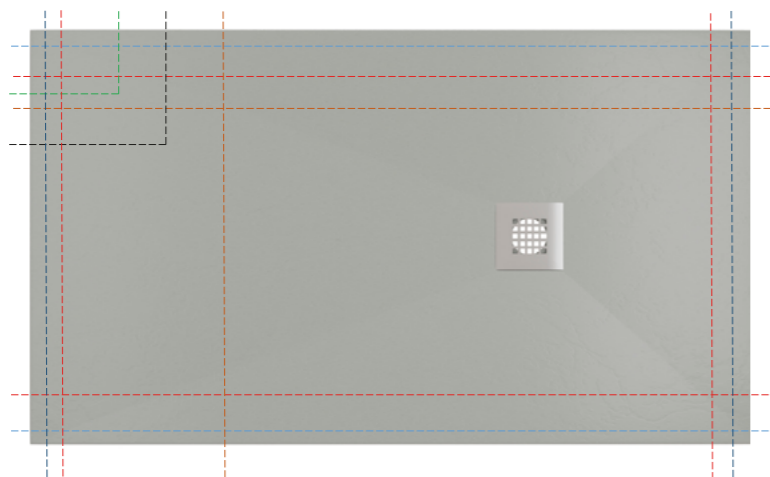

ВАРИАНТЫ МОНТАЖА

PRIORITY

Дизайн поддона оптимален для нарезки.
Возможны различные конфигурации:
вырезы под колонны, срезы под углом и т.д.

INFINITY