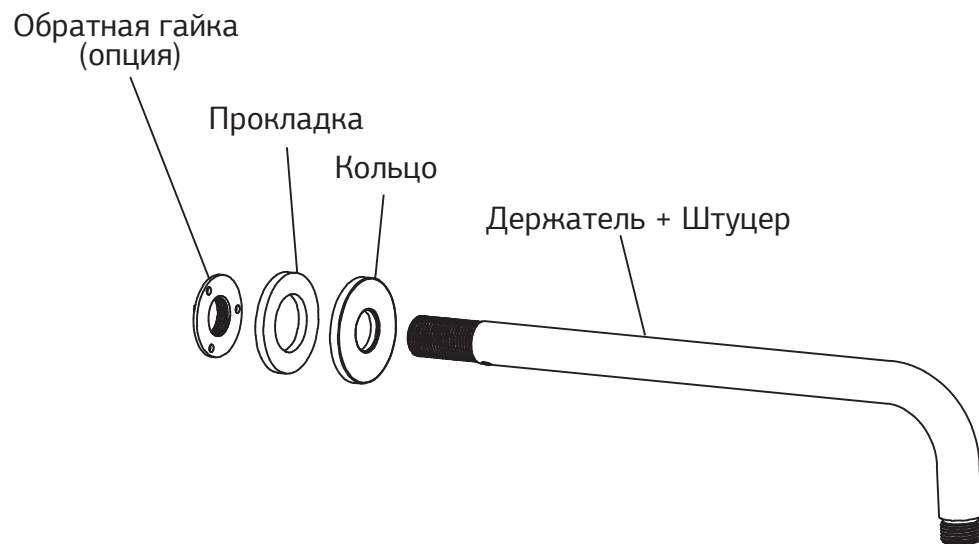

PRIORITY

INFINITY

Верхний душ с держателем, предназначен для использования в сочетании с другими изделиями, такими как встроенные смесители, запорные вентили и прочее оборудование для встройки в стену.

ВАРИАНТ 1

Стандартный монтаж на капитальную стену, без использования Обратной Гайки (Опция)

ВАРИАНТ 2

Стандартный монтаж на капитальную стену, с использованием Обратной Гайки (Опция)
Данный тип монтажа производится на усмотрение монтажника и при наличии технической возможности
Рекомендован для душей с длиной держателя 400мм и более и размером верхнего душа 300мм и более