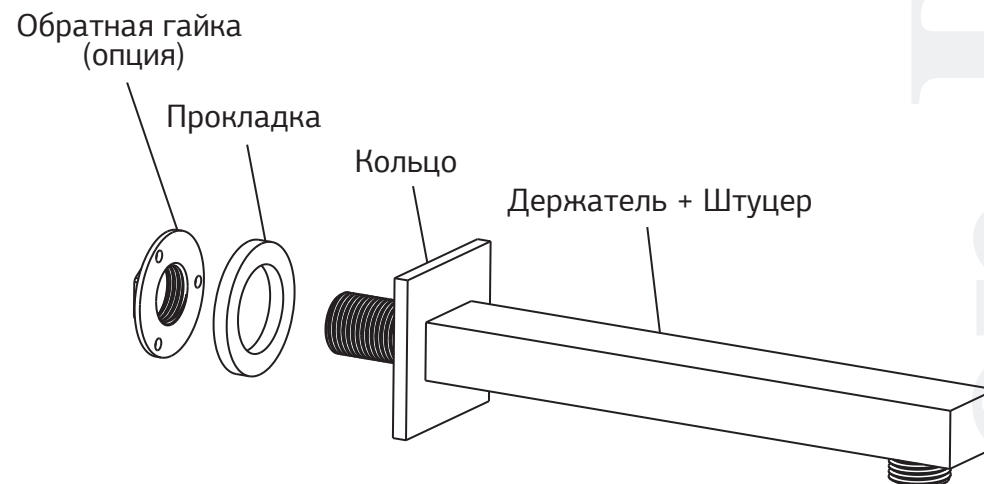

PRIORITY

INFINITY

Верхний душ с держателем, предназначен для использования в сочетании с другими изделиями, такими как встроенные смесители, запорные вентили и прочее оборудование для встройки в стену.

ВАРИАНТ 1

Стандартный монтаж на капитальную стену, без использования Обратной Гайки (Опция)

ВАРИАНТ 2

Стандартный монтаж на капитальную стену, с использованием Обратной Гайки (Опция)
Данный тип монтажа производится на усмотрение монтажника и при наличии технической возможности
Рекомендован для душей с длиной держателя 400мм и более и размером верхнего душа 300мм и более