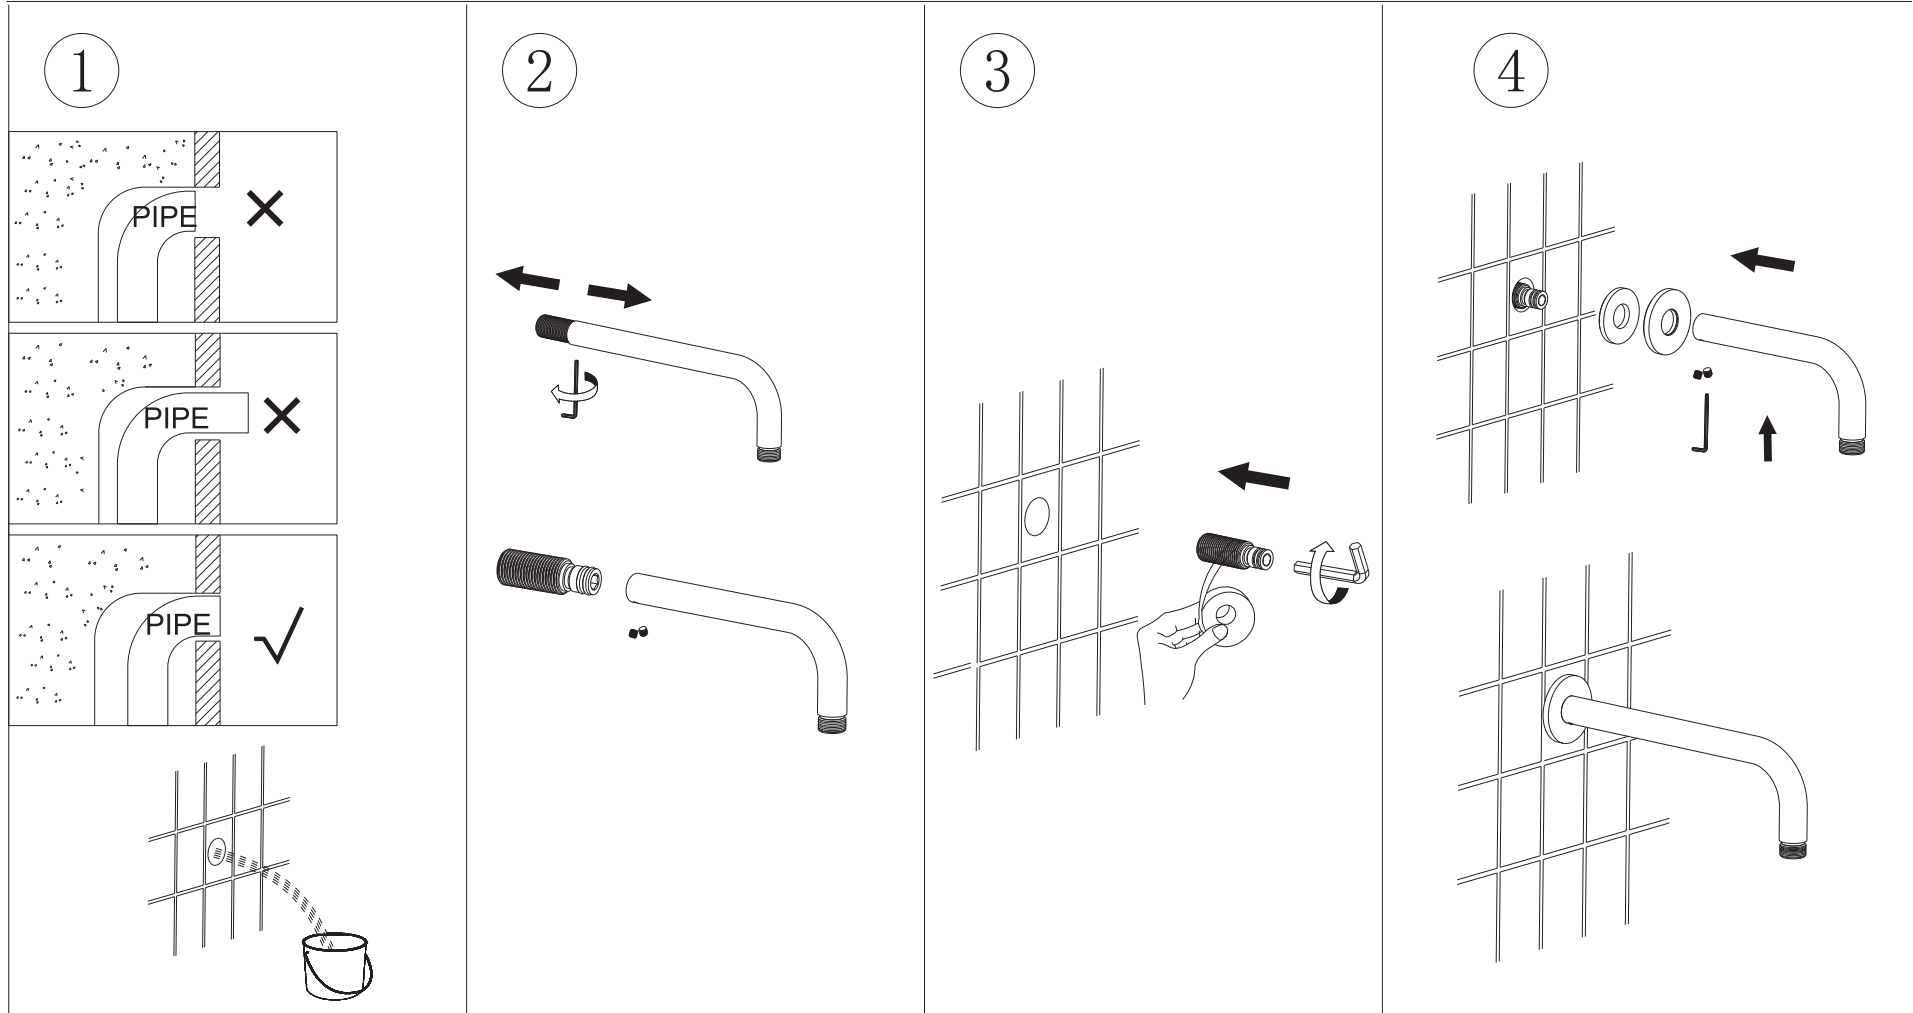

PRIORITY

INFINITY

Верхний душ с держателем, предназначен для использования в сочетании с другими изделиями, такими как встроенные смесители, запорные вентили и прочее оборудование для встройки в стену.

ВАРИАНТ 1

Стандартный монтаж на капитальную стену, без использования Обратной Гайки (Опция)

ВАРИАНТ 2

Стандартный монтаж на капитальную стену, с использованием Обратной Гайки (Опция)
Данный тип монтажа производится на усмотрение монтажника и при наличии технической возможности
Рекомендован для душей с длиной держателя 400мм и более и размером верхнего душа 300мм и более

ВАРИАНТ 3

Монтаж на гипсокартонную стену с использованием Обратной Гайки (Опция)

1

2

3

4