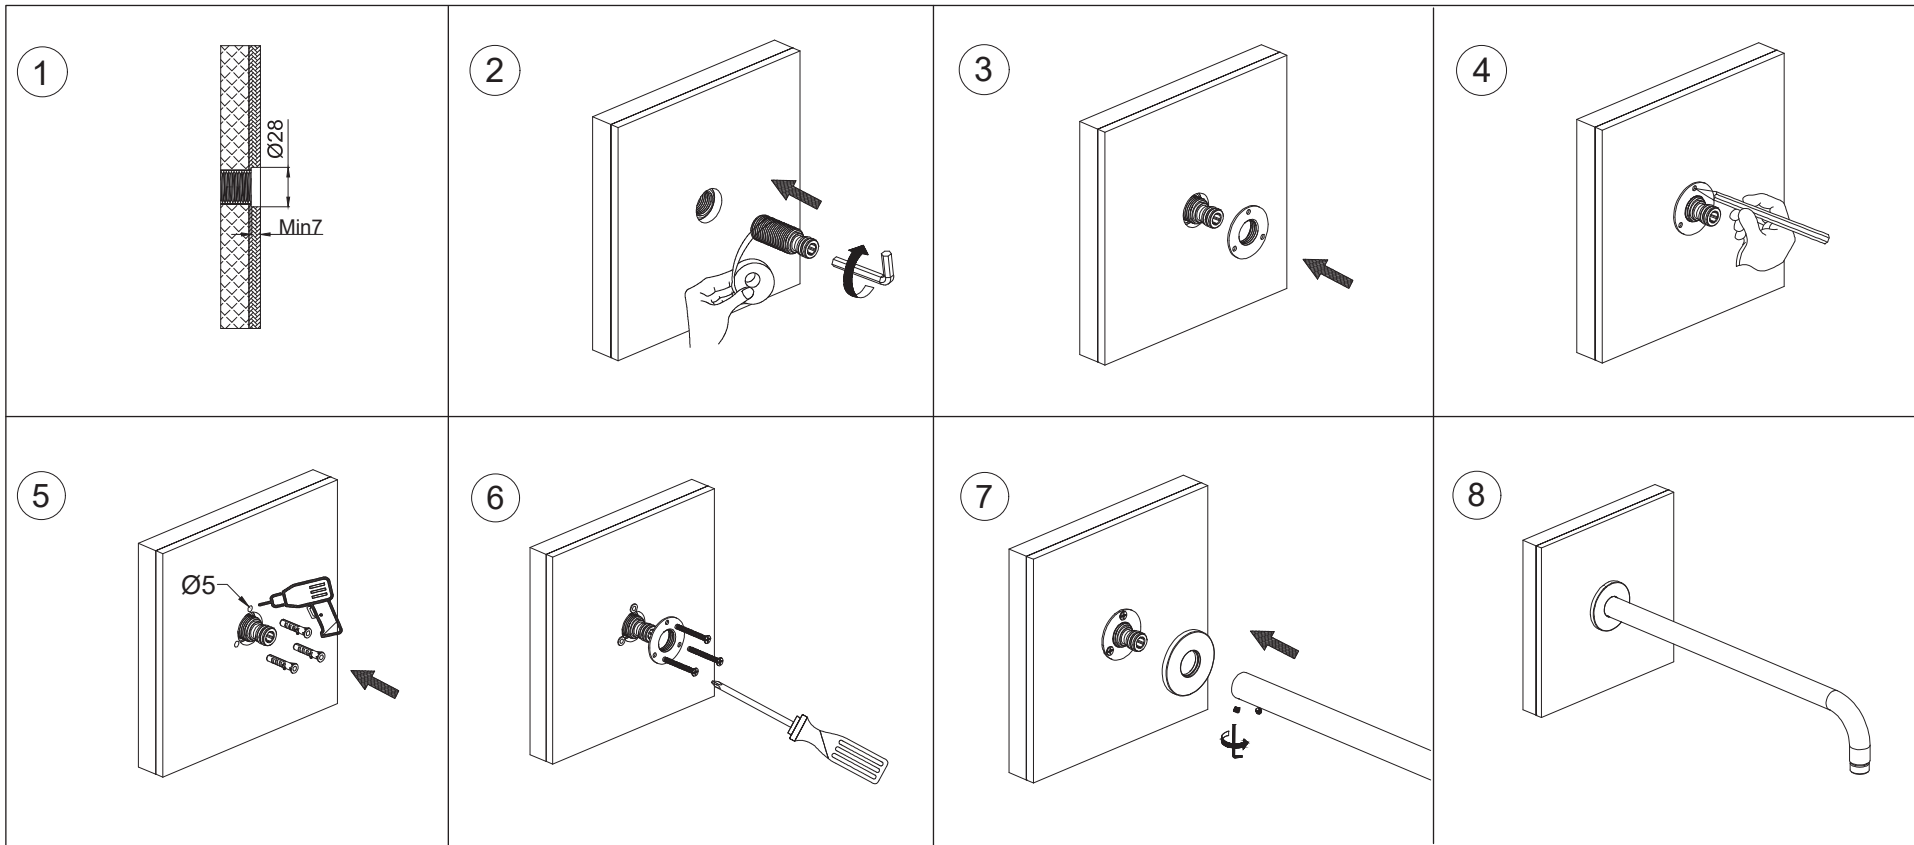

PRIORITY

INFINITY

Верхний душ с держателем, предназначен для использования в сочетании с другими изделиями, такими как встроенные смесители, запорные вентили и прочее оборудование для встройки в стену.

ВАРИАНТ 1

Стандартный монтаж на капитальную стену, без использования Обратной Гайки (Опция)

ВАРИАНТ 2

Стандартный монтаж на капитальную стену, с использованием Обратной Гайки (Опция)
Данный тип монтажа производится на усмотрение монтажника и при наличии технической возможности
Рекомендован для душей с длиной держателя 400мм и более и размером верхнего душа 300мм и более