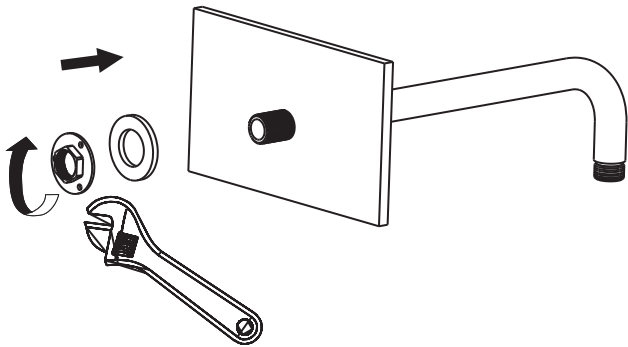

ВАРИАНТ 3

Монтаж на гипсокартонную стену с использованием Обратной Гайки (Опция)

1

2

3

4