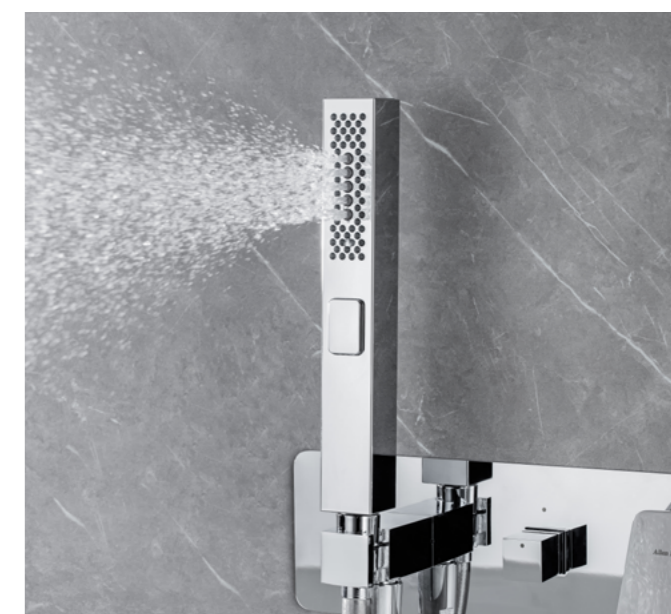

Скрытая часть Easy-box
в комплекте

Allen Brau

INFINITY

ВСТРОЙКА В СТЕНУ ДЛЯ ВАННЫ И ДУША

265463

5.21015-00 INFINITY
X1 Смеситель встр.
для душа, 1 выход,
Kerox, Easy-box, хром
(265463)

265464

5.21015-31 INFINITY
X1 Смеситель встр. для
душа, 1 выход, Kerox,
Easy-box, черный
(265464)