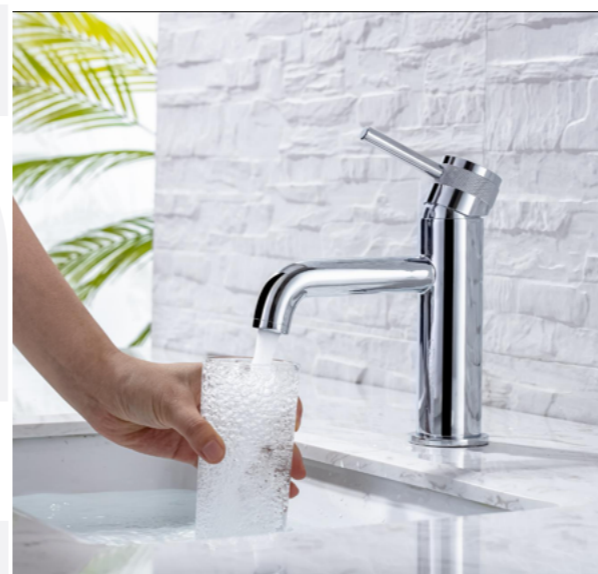

СМЕСИТЕЛИ ДЛЯ УМЫВАЛЬНИКА

Все смесители проходят процесс гальванизации. Для производства смесителей в цветном исполнении не используется краска. Модели в черном цвете и в цвете брашированный никель производятся по аналогичной технологии гальваники, методом electroplating. Electroplating – это гальваника с добавлением цветных пигментов. Данное покрытие устойчиво к истиранию, легко очищается и придает премиальный блеск на матовой поверхности.

Allen Brau

PRIORITY