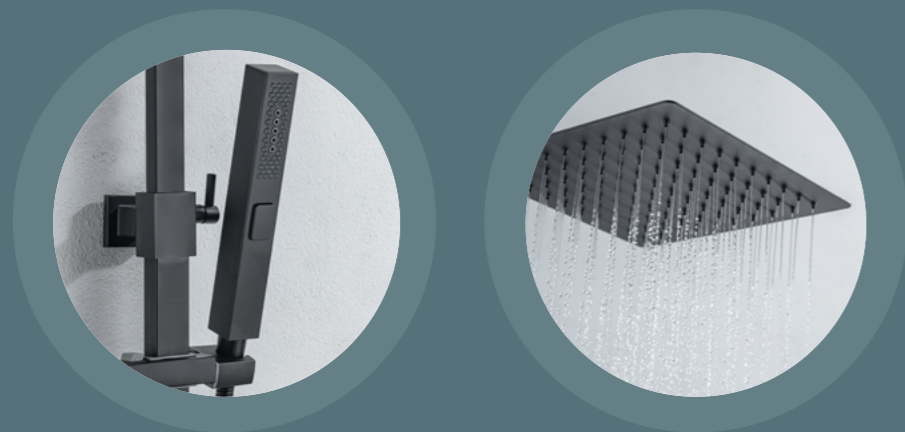

INFINITY 2.0

ДУШЕВАЯ СИСТЕМА

Основной материал: **латунь**

Картридж: **Керох**

Переключатель режимов: **поворотный** (левая ручка)

Штанга-телескоп: **Нержавеющая сталь**

Верхний душ **SLIM SUS304, 250x250 мм**

Ручной душ **ABS, 3 режима**

Латунный держатель ручного душа

Шланг для душа: **1,5 м шланг для душа PVC**
(EPDM inside, anti-twist, brass nut)

Поворотный излив

Аэратор: **силикон, Soft Neoperl**

Allen Brau