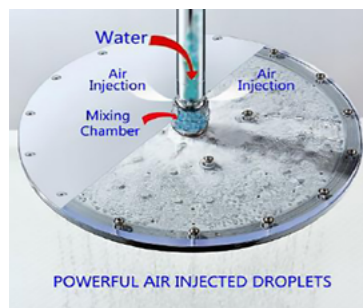

Allen Brau

INFINITY

ДОПОЛНИТЕЛЬНОЕ
ОБОРУДОВАНИЕ ДЛЯ КОЛЛЕКЦИЙ

PRIORITY INFINITY

Воздух всасывается в насадку для душа из расчета 3 кубических литра на каждый литр воды, проходящей через нее. Это приводит к увеличению капель воды, выходящих из душа, но уменьшает количество фактически используемой воды на 35%.