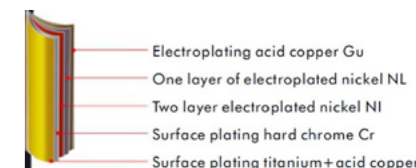

ПЕРЕДОВЫЕ ТЕХНОЛОГИЧЕСКИЕ РЕШЕНИЯ И ИННОВАЦИИ

Боксы скрытого монтажа Easy-box с интегрированным уровнем и внутренней латунной частью

Аэраторы Soft-touch с регулируемым углом наклона струи и насыщением струи воды O₂

Система Cold Touch в термостатических смесителях

Медная жесткая подводка в напольных смесителях всех серий и нейлоновый душевой шланг для смесителя на борт ванны Priority

Кухонные смесители с поворотным в нескольких плоскостях изливом (360°) для установки у окна

Изысканная отделка поверхности

Ручная сборка с физическим контролем плавности хода ручки

Каждая модель доработана до мелочей, не используются дополнительные переходники корпус-картридж

100% тестирование каждой модели на воду

Акустические тесты в соответствии с классом 1

Сварка с помощью 100% бессвинцового припоя для изделий пропускающих питьевую воду 96.5Sn3.5Ag; паяльная паста Sn99.5/Cu0.5 без свинца

Дополнительный контроль качества на складе в России

РАЗРАБОТАНО

Международным дизайн-бюро ImpEx International (г. Билефельд, Северный Рейн-Вестфалия, Германия) в сотрудничестве с крупнейшими европейскими и азиатскими производителями-лидерами рынка.

СООТВЕТСТВИЕ САМЫМ ВЫСОКИМ СТАНДАРТАМ В ОТРАСЛИ