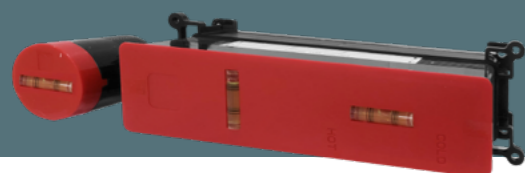

265448

5.21007-31 INFINITY
Смеситель для ванны
встр., излив 195 мм,
Керох, Easy-box, черный
(265448)

Скрытая часть Easy-box
в комплекте

Allen Brau

INFINITY

ВСТРОЙКА В СТЕНУ ДЛЯ ВАННЫ И ДУША

Для комплектации данной модели необходимо
выбрать дополнительно: излив или верхний душ