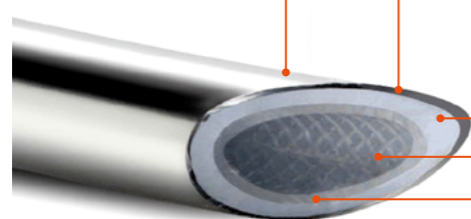

Противоизносный
и антибактериальный
защитный слой PVC

Яркий хромированный слой

Сверхтермостойкий материал PEX

Высокопрочная анти-разрывная сетка

Дополнительный слой PEX